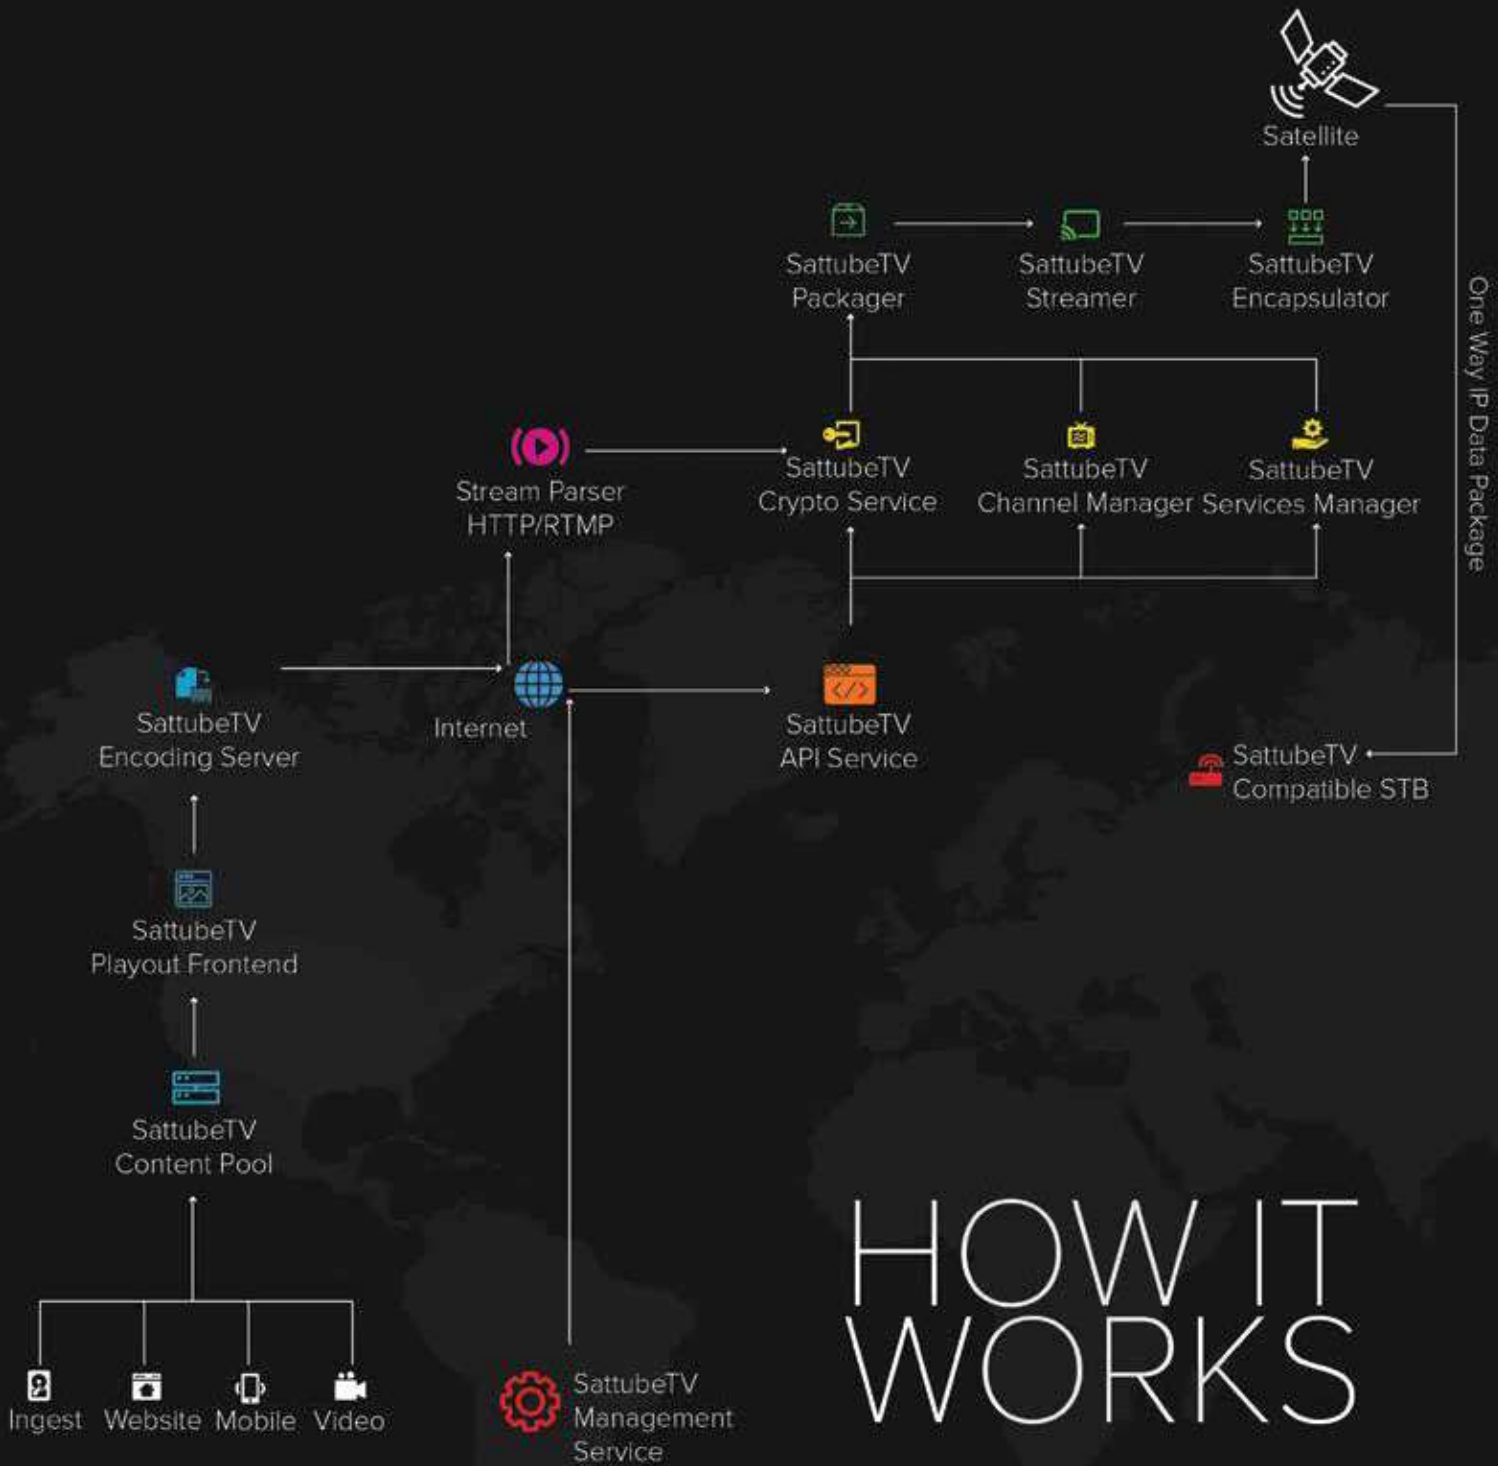

SatTube
TV SatTube**TV**
future generation broadcasting

Sattube TV: 新一代电视播放系统

Sattube TV是全新的电视播放系统，
在克服传统电视广播系统缺点的基础上，
旨在打造新一代的电视广播生态链。

使用Sattube TV，观众可以不受地理位置的限制，
只需一台机顶盒，就能在任何地方享受电视带来的乐趣。

而且，Sattube TV，采用不同以往的开放系统模式，使电视台、视频提供者能以极为低廉的价格在平台中提供新的媒体服务，也使用户享受一站式的便捷体验。

HOW IT WORKS

主要特征

不受地理环境的限制

与传统的DVB和IPTV方式不同，

SattubeTV以卫星信号为主要的信息传播方式，

这使得人们可以随时随地，不受到地理环境的拘束，在任何时间，任何地点均能畅快的观看电视。

主要特征

极强的系统安全性

适用范围：

流通连锁

医院

酒店

药店

地方电视台

政府机构

A decorative graphic in the top-left corner consisting of a network of grey dots connected by thin lines, forming a complex, abstract shape.