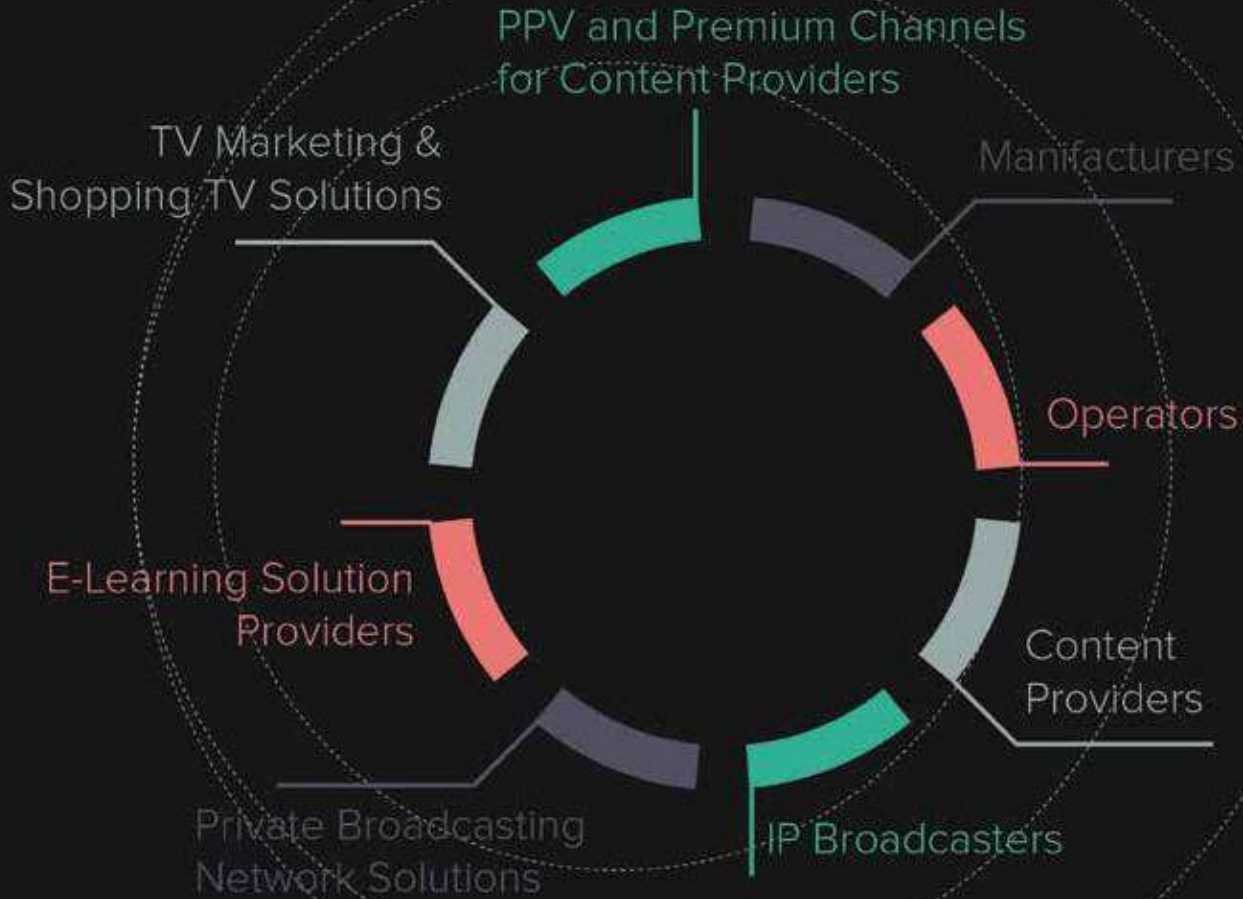

Система воспроизведения SattubeTV

SattubeTV обладает лёгкой в использовании системой воспроизведения через интернет, что позволяет поставщикам контента расширять свой контент без дополнительных затрат. Эта система воспроизведения также объединена с дополнительными платными услугами API от SattubeTV. Таким образом, можно легко проанализировать метрики доходов по каждому контенту.

Без географических ограничений

Вещайте свой контент миллионам людей через множество спутников одновременно.

Не требуется подключение к Интернету

Технология на основе спутниковой связи - любой, у кого есть спутниковая тарелка, может получать сигнал.

AREAS
OF USAGE

“

Благодаря своей гибкой структуре SattubeTV может быть легко изменён под сценарий конкретного пользователя/компании.

В большинстве случаев не требуется никакого подключения к Интернету. Некоторые услуги могут потребовать подключения к Интернету приставки либо другого устройства, как, например, смартфон. Особенно в случаях осуществления платежей.