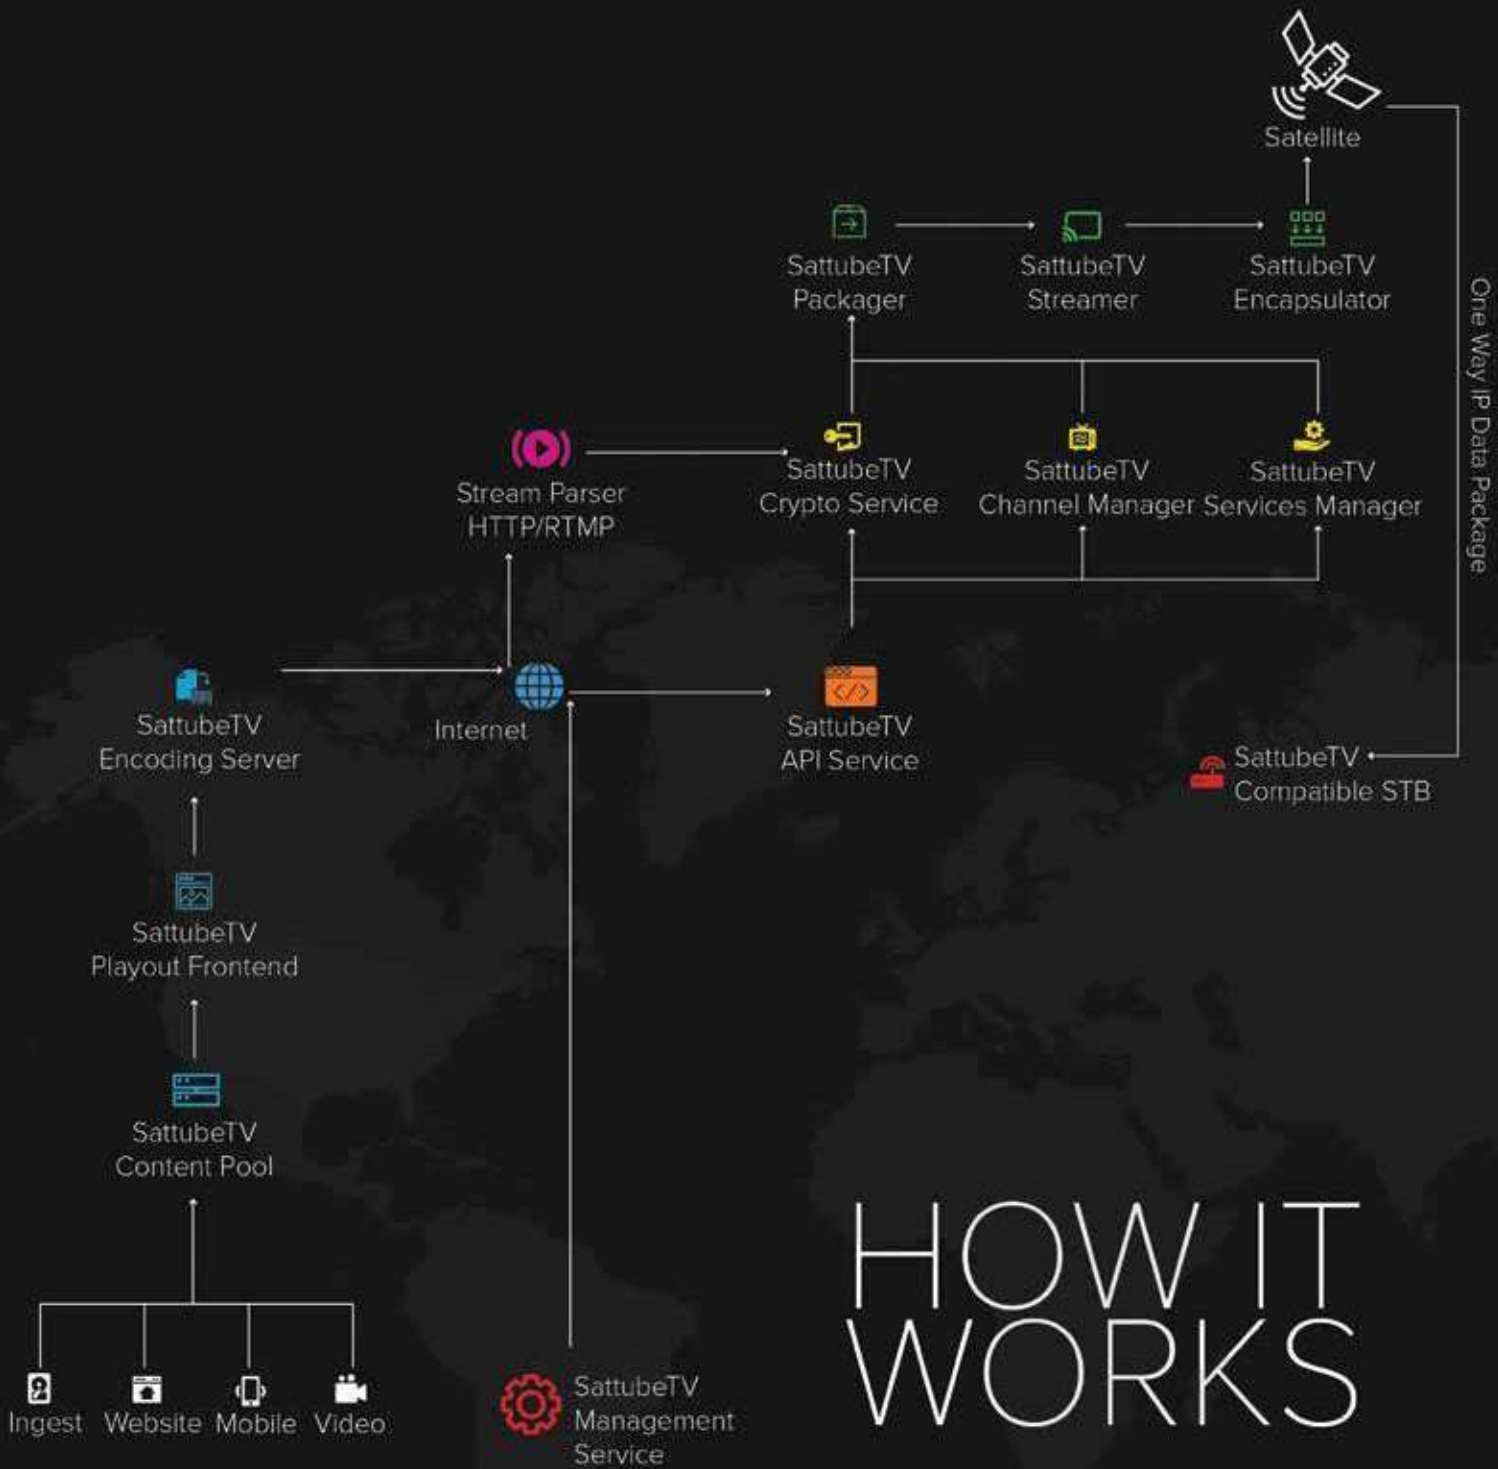

HOW IT WORKS